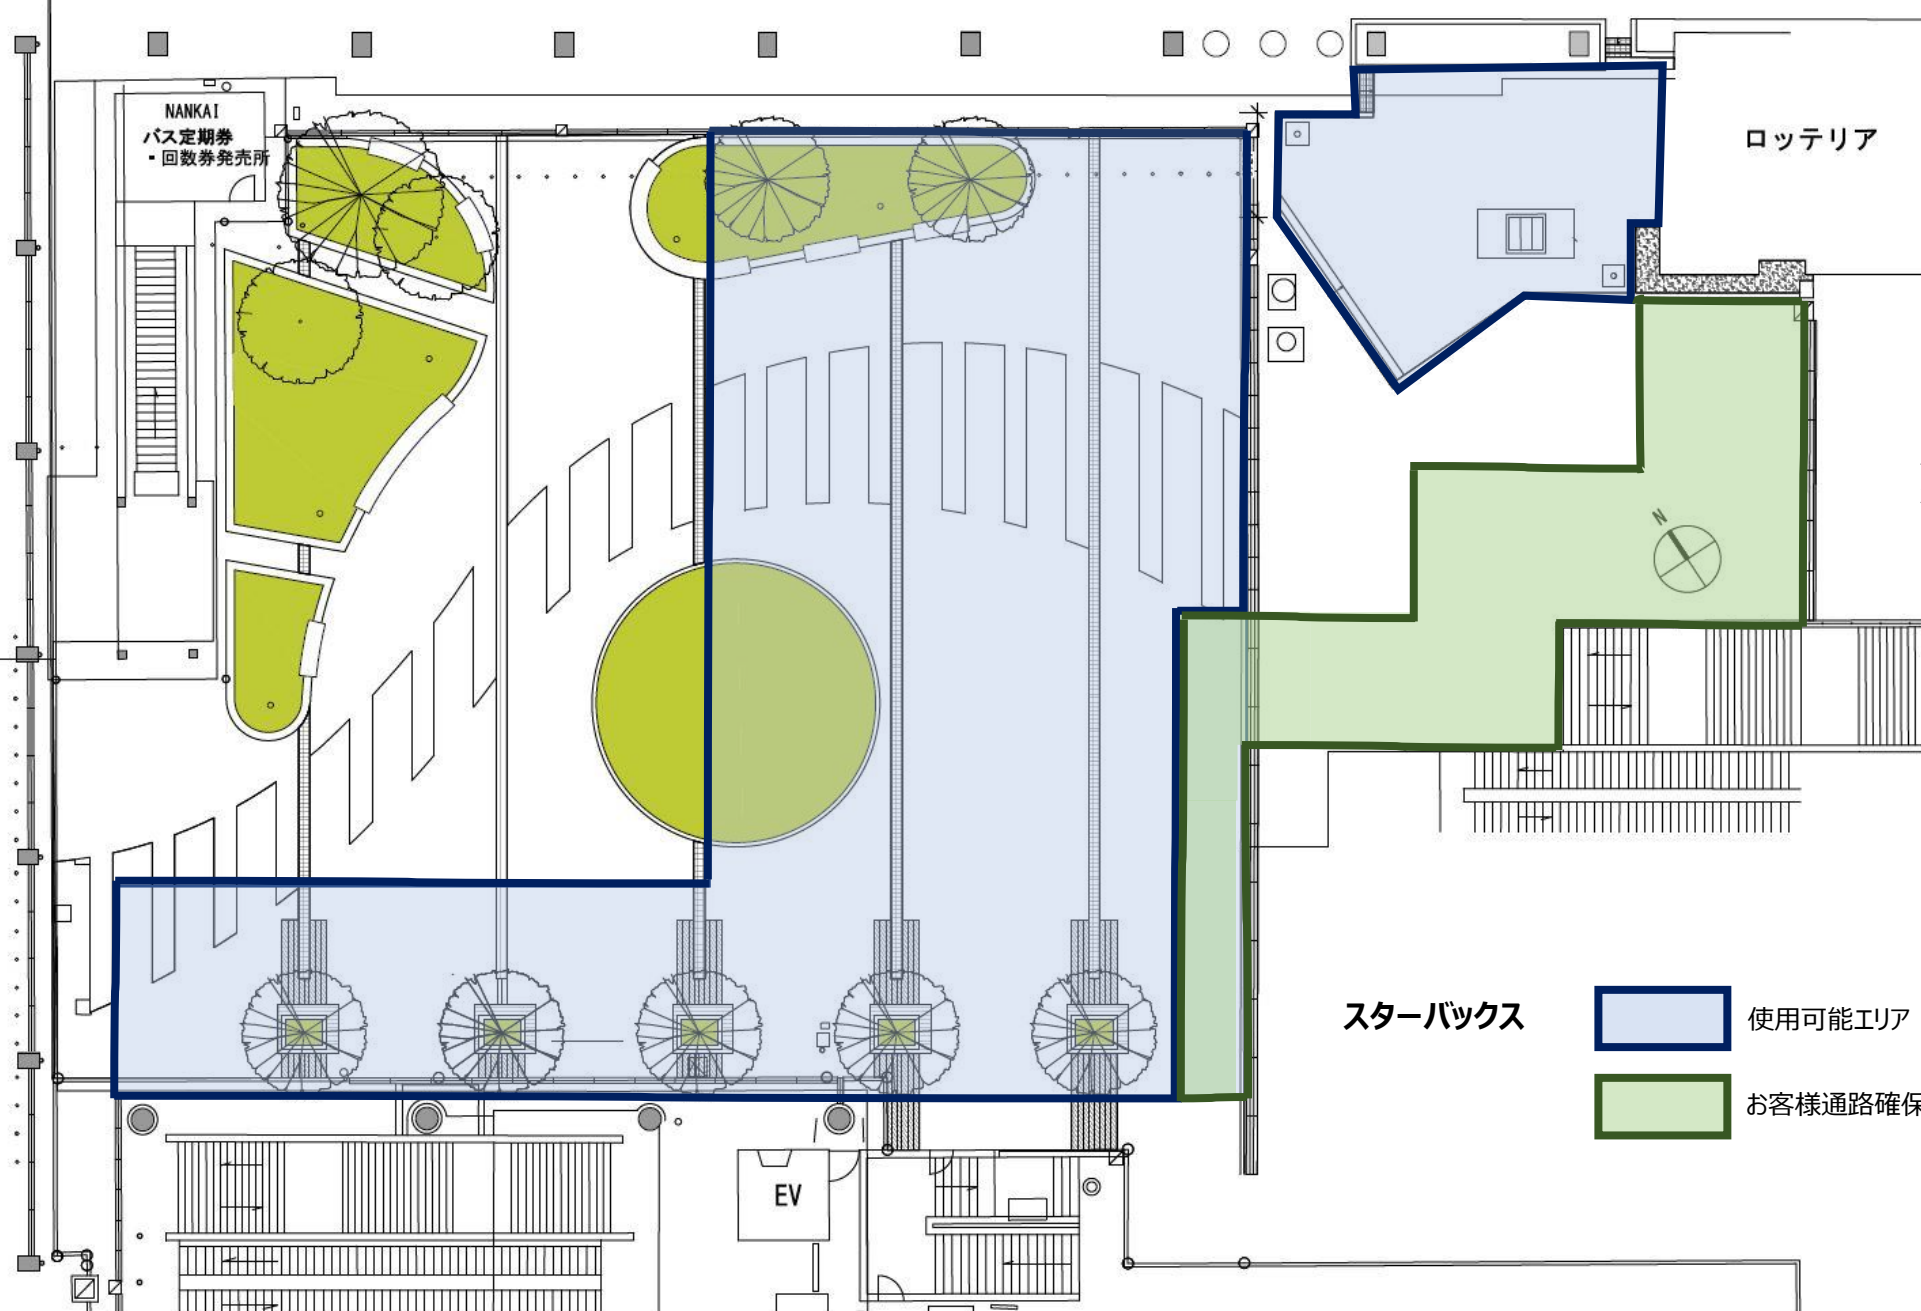

泉ヶ丘駅 ←

ロッセリア

専門店街 →

スターバックス

	使用可能エリア
	お客様通路確保エリア